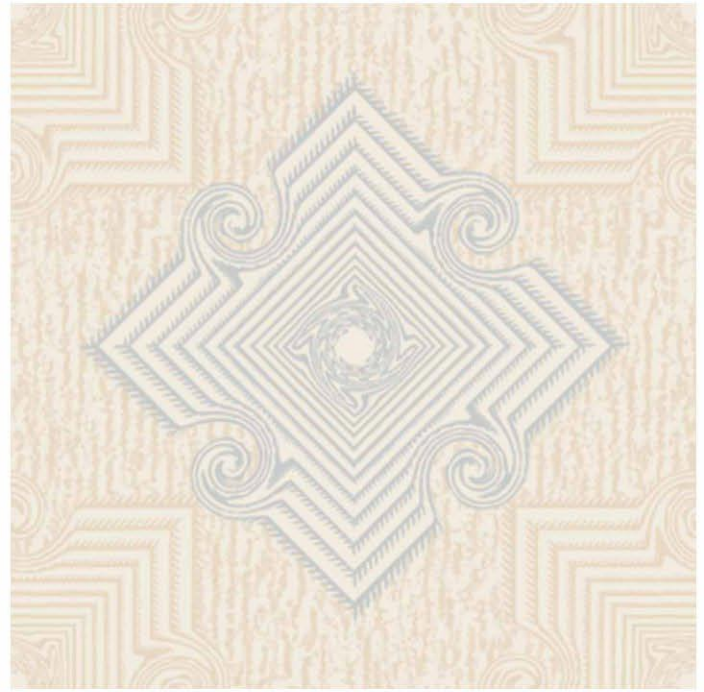

TORATORA

600 x
600mm