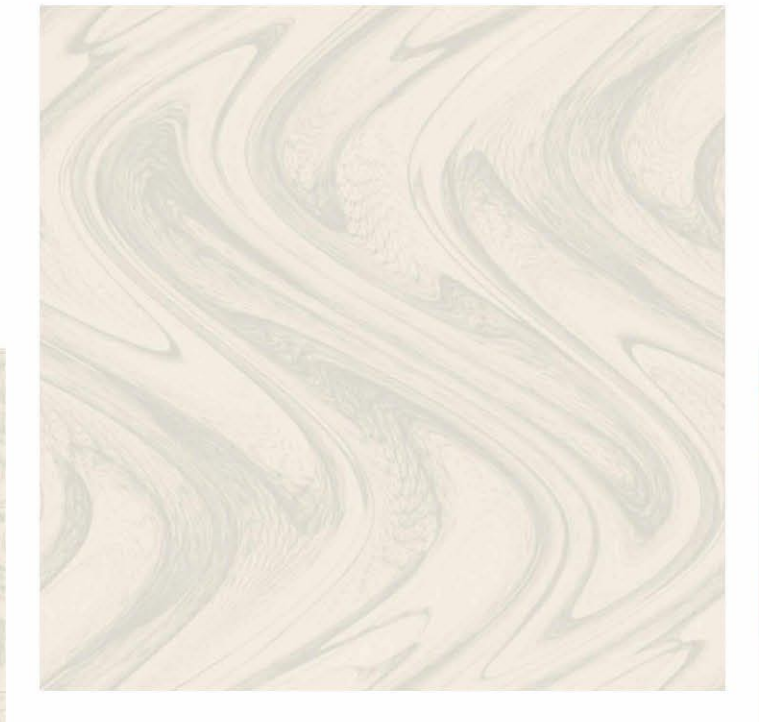

**600 x
600mm**

FLORISH

**600 x
600mm**

**TWISTER
GREY**

600 x
600mm

OLVINE

**600 x
600mm**

CASONA