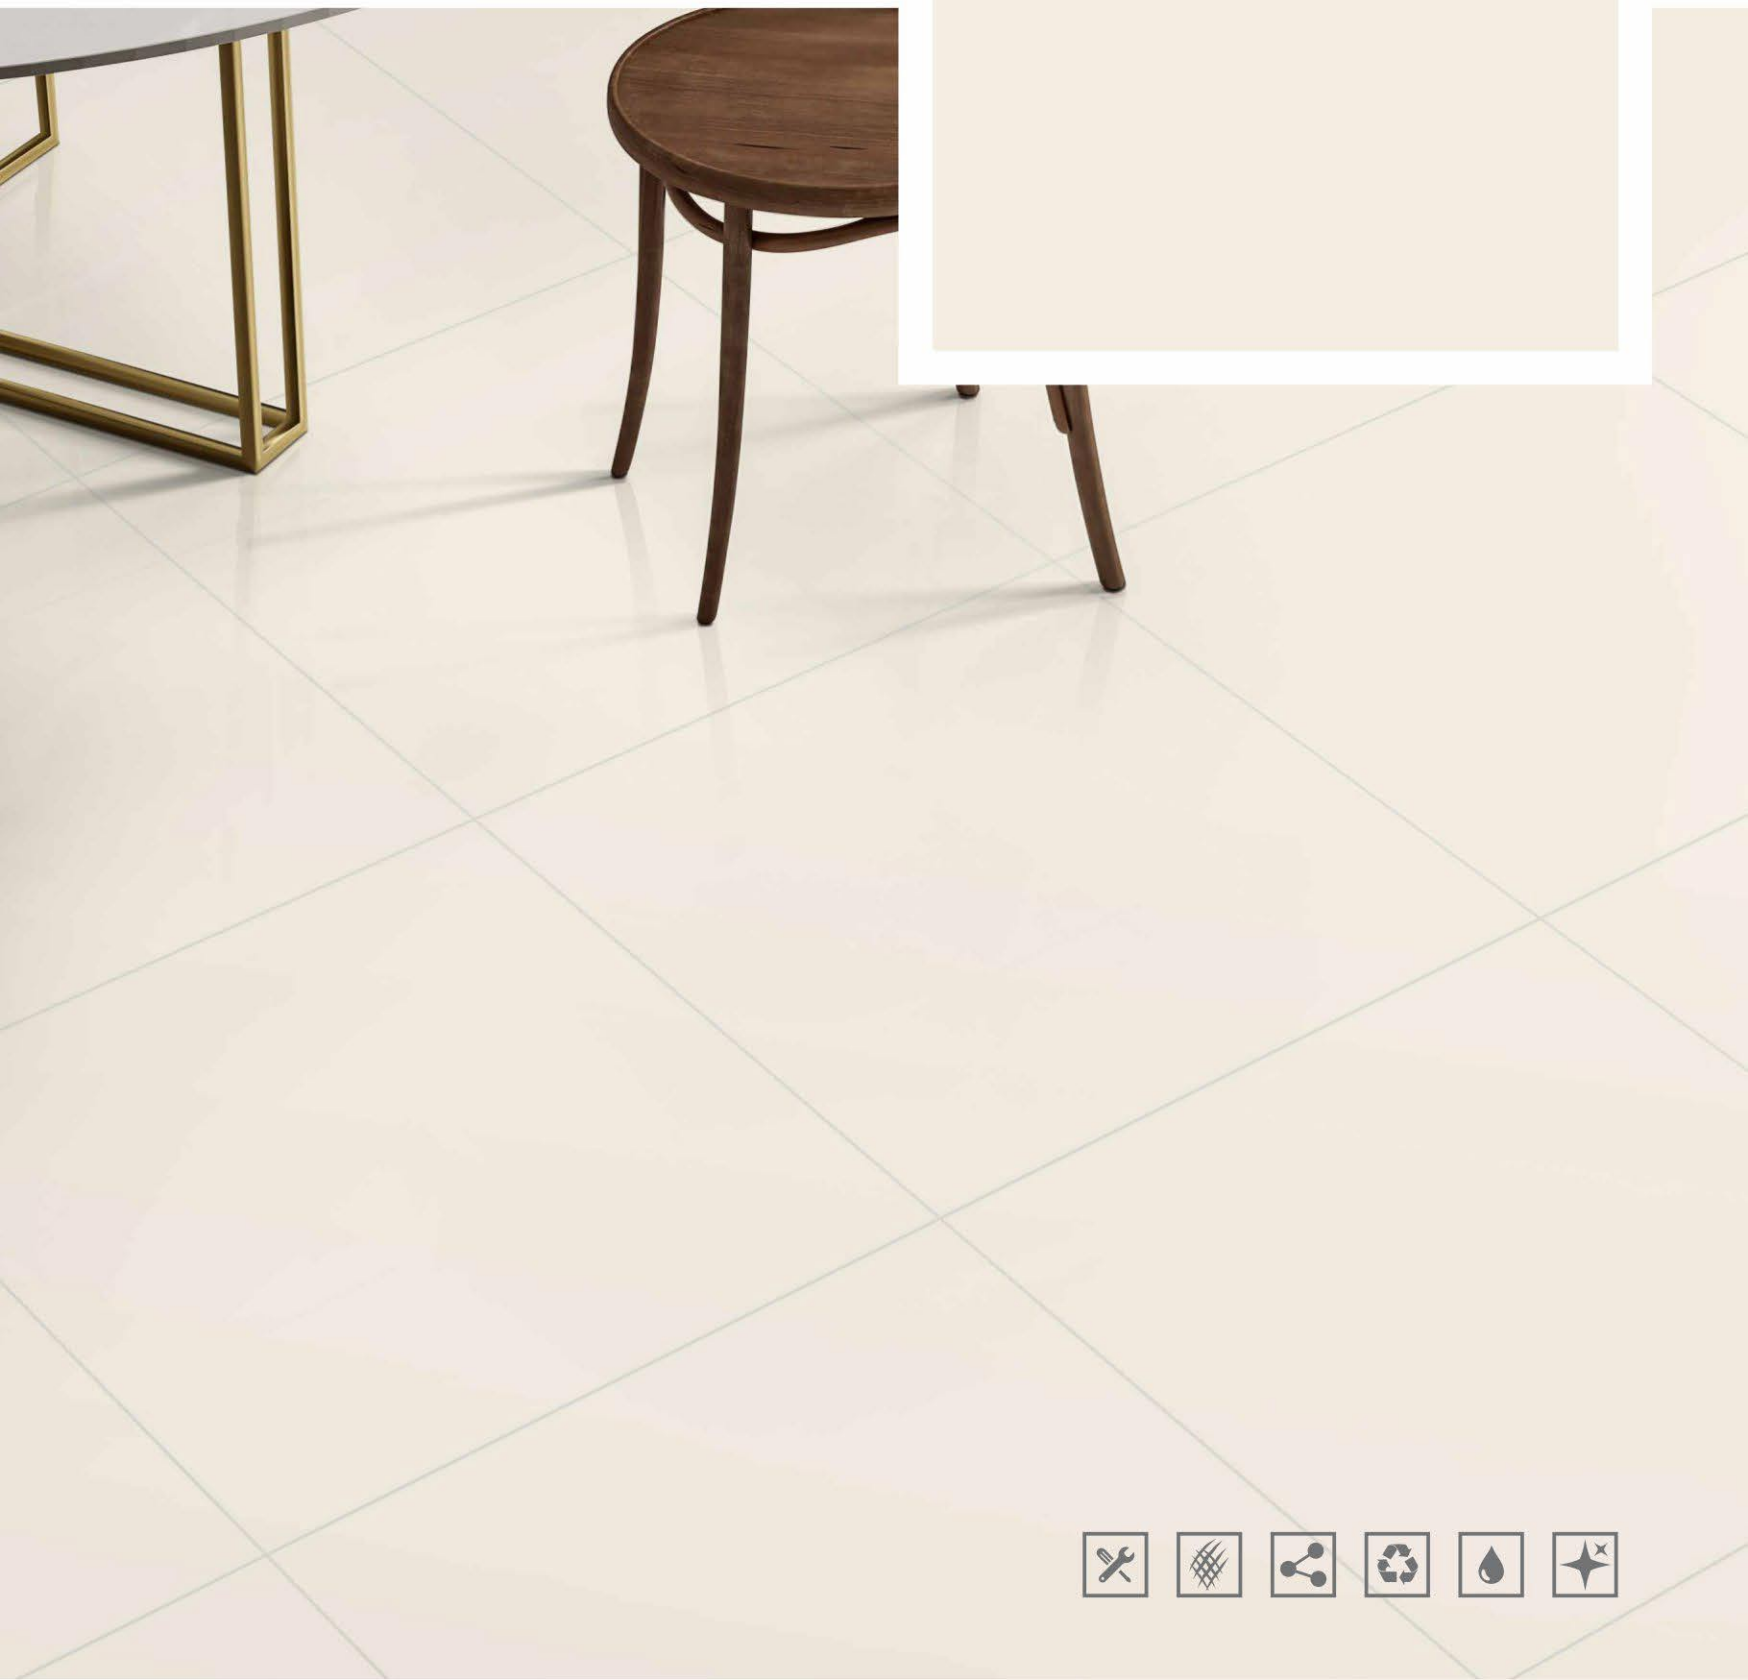

IVORY

600 x
600mm