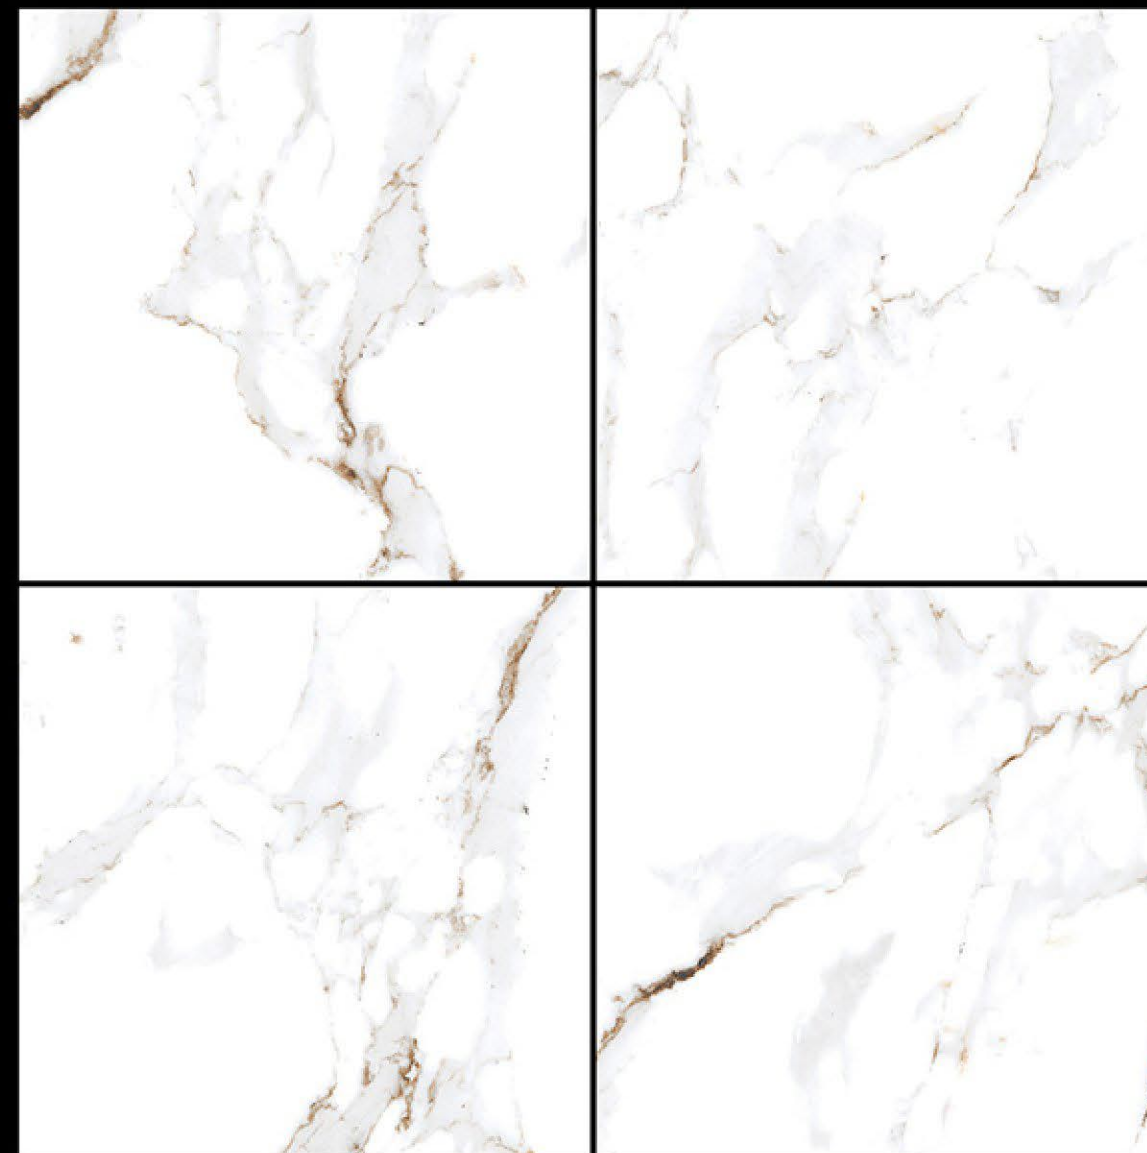

GLOSSY FINISH

600 X 600 MM

1104