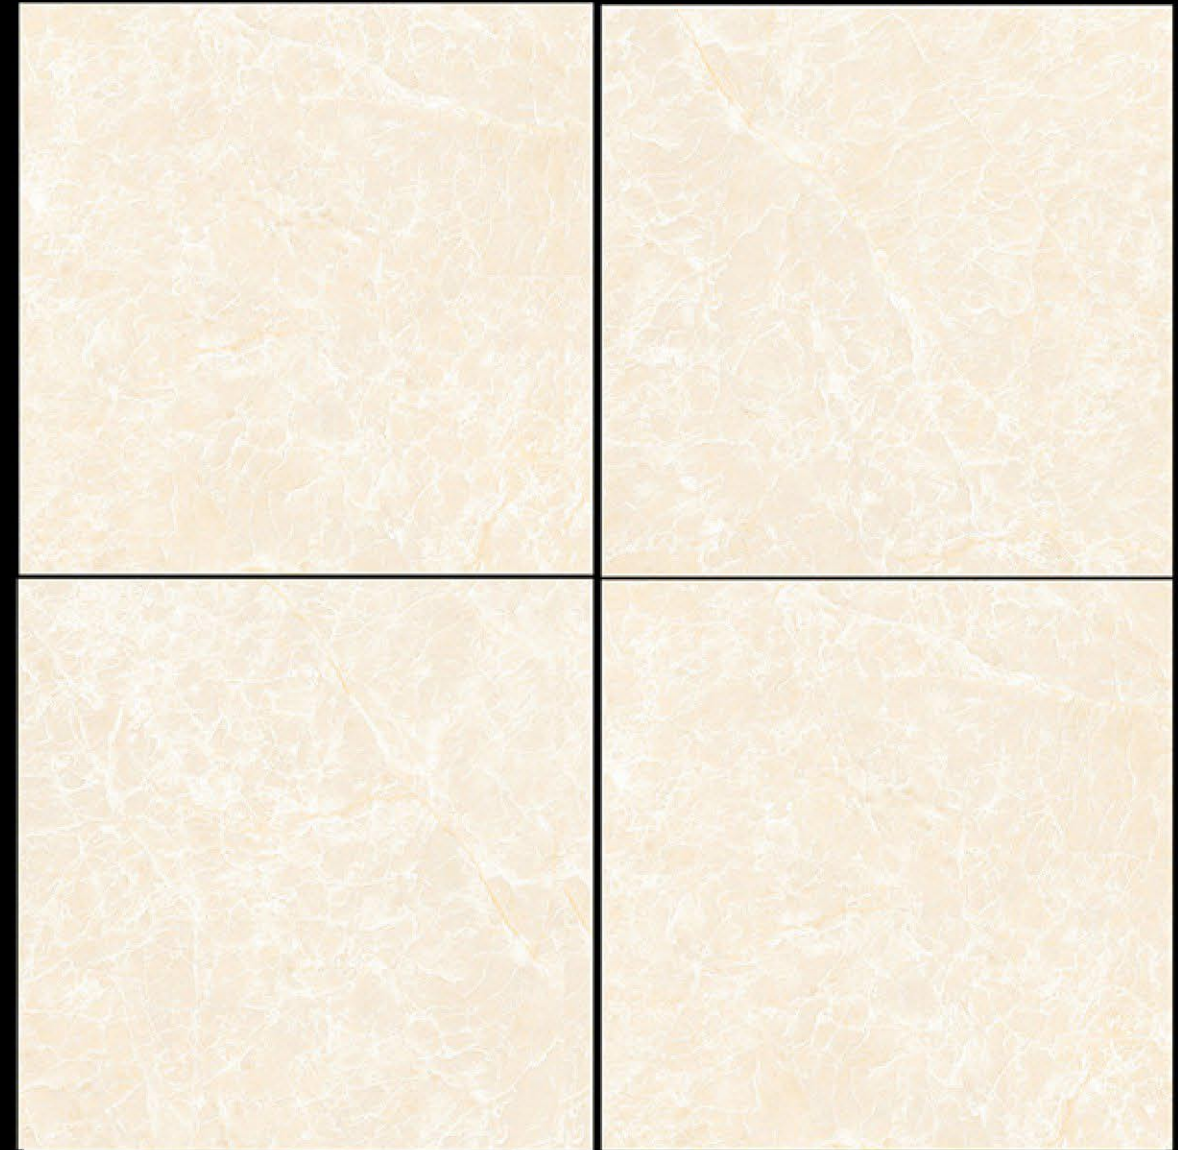

GLOSSY FINISH

600 X 600 MM

807