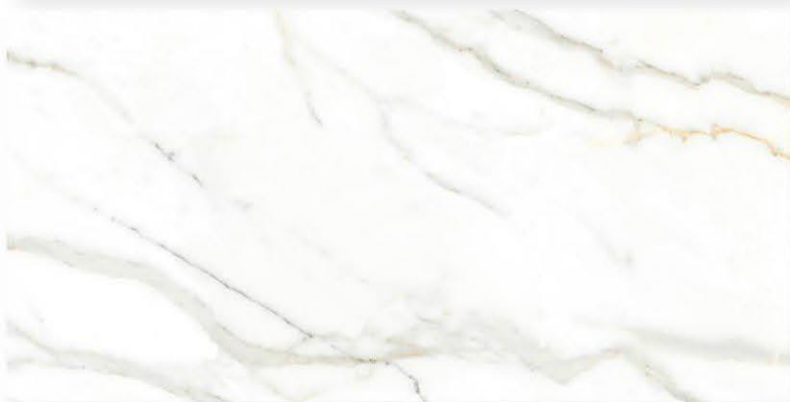

ARCTIC WHITE

800 X 1600 MM , GLOSSY ,

AXECOL AZUL

800 X 1600 MM , GLOSSY ,

BEETEL BEIGE

800 X 1600 MM , GLOSSY ,

BEETEL GREY

800 X 1600 MM , GLOSSY ,