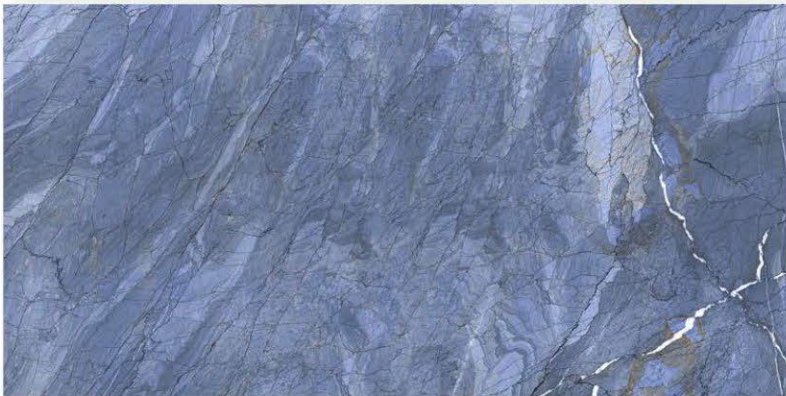

ARCTIC WHITE

800 X 1600 MM , GLOSSY ,

AXECOL AZUL

800 X 1600 MM , GLOSSY ,

BEETEL BEIGE

800 X 1600 MM , GLOSSY ,

BEETEL GREY

800 X 1600 MM , GLOSSY ,