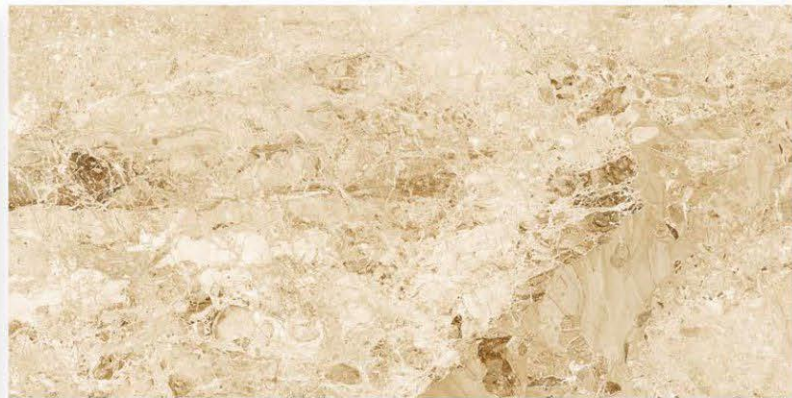

ARCTIC WHITE

800 X 1600 MM , GLOSSY ,

AXECOL AZUL

800 X 1600 MM , GLOSSY ,

BEETEL BEIGE

800 X 1600 MM , GLOSSY ,

BEETEL GREY

800 X 1600 MM , GLOSSY ,

BERLIM GREY

800 X 1600 MM , GLOSSY ,

BERLIM MOSH

800 X 1600 MM , GLOSSY ,

BRECCIA MEZZA

800 X 1600 MM , GLOSSY ,

BRECCIA OMAN

800 X 1600 MM , GLOSSY ,

BRECCIA ONICIATA

800 X 1600 MM , GLOSSY ,

BRECCIA STONE

800 X 1600 MM , GLOSSY ,

BRINS CHOCO

800 X 1600 MM , GLOSSY ,

CALACATTA LUX

800 X 1600 MM , GLOSSY ,