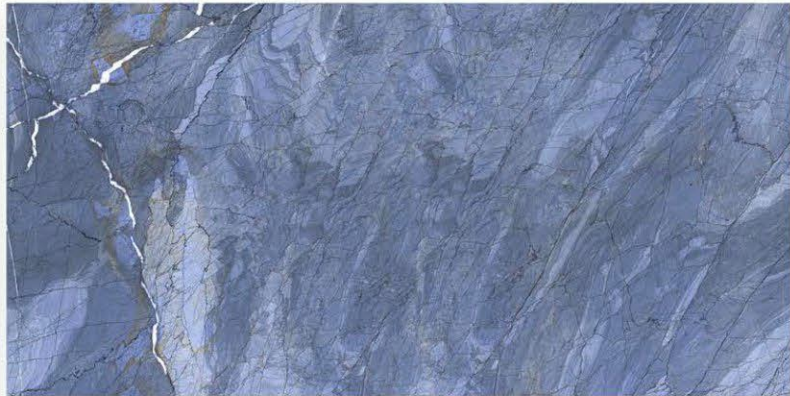

ARCTIC WHITE

800 X 1600 MM , GLOSSY ,

AXECOL AZUL

800 X 1600 MM , GLOSSY ,

BEETEL BEIGE

800 X 1600 MM , GLOSSY ,

BEETEL GREY

800 X 1600 MM , GLOSSY ,