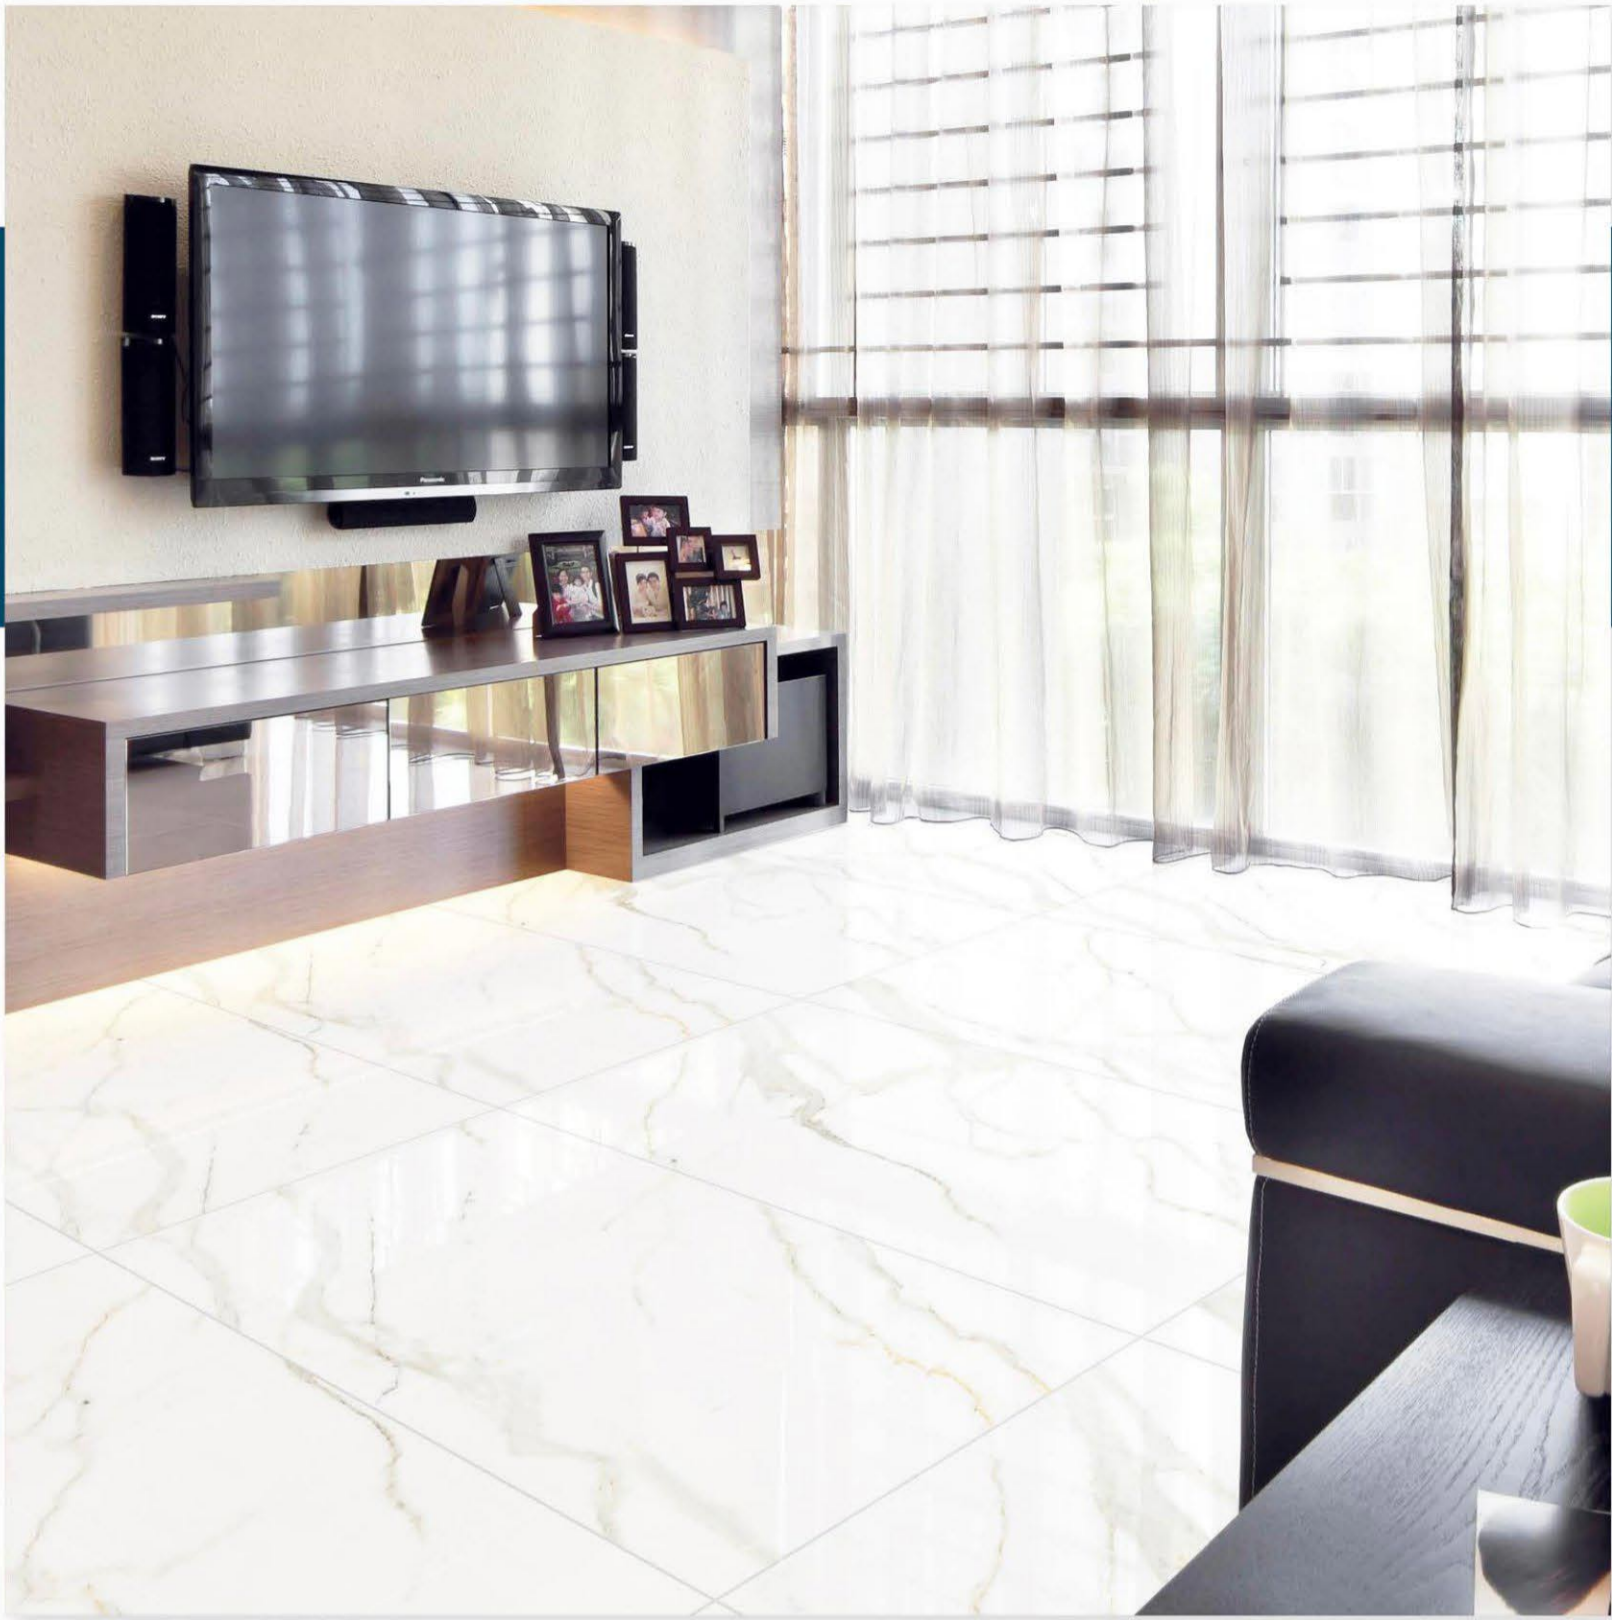

ARCTIC WHITE

800 X 1600 MM , GLOSSY ,

AXECOL AZUL

800 X 1600 MM , GLOSSY ,

BEETEL BEIGE

800 X 1600 MM , GLOSSY ,

BEETEL GREY

800 X 1600 MM , GLOSSY ,