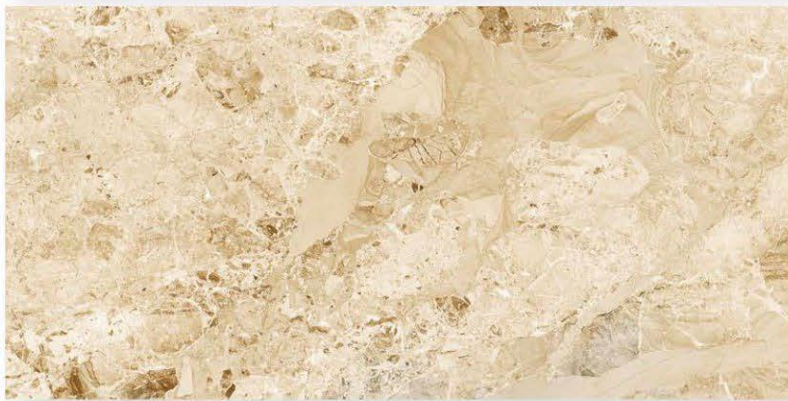

ARCTIC WHITE

800 X 1600 MM , GLOSSY ,

AXECOL AZUL

800 X 1600 MM , GLOSSY ,

BEETEL BEIGE

800 X 1600 MM , GLOSSY ,

BEETEL GREY

800 X 1600 MM , GLOSSY ,

BERLIM GREY

800 X 1600 MM , GLOSSY ,

BERLIM MOSH

800 X 1600 MM , GLOSSY ,

BRECCIA MEZZA

800 X 1600 MM , GLOSSY ,

BRECCIA OMAN

800 X 1600 MM , GLOSSY ,

BRECCIA ONICIATA

800 X 1600 MM , GLOSSY ,

BRECCIA STONE

800 X 1600 MM , GLOSSY ,

BRINS CHOCO

800 X 1600 MM , GLOSSY ,

CALACATTA LUX

800 X 1600 MM , GLOSSY ,