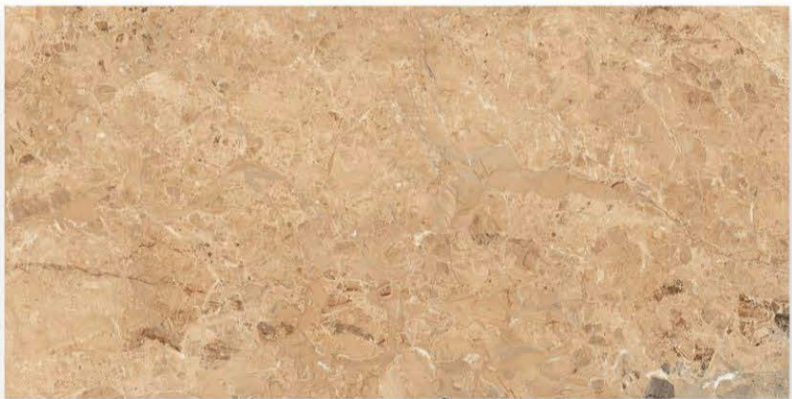

ARCTIC WHITE

800 X 1600 MM , GLOSSY ,

AXECOL AZUL

800 X 1600 MM , GLOSSY ,

BEETEL BEIGE

800 X 1600 MM , GLOSSY ,

BEETEL GREY

800 X 1600 MM , GLOSSY ,

BERLIM GREY

800 X 1600 MM , GLOSSY ,

BERLIM MOSH

800 X 1600 MM , GLOSSY ,

BRECCIA MEZZA

800 X 1600 MM , GLOSSY ,

BRECCIA OMAN

800 X 1600 MM , GLOSSY ,