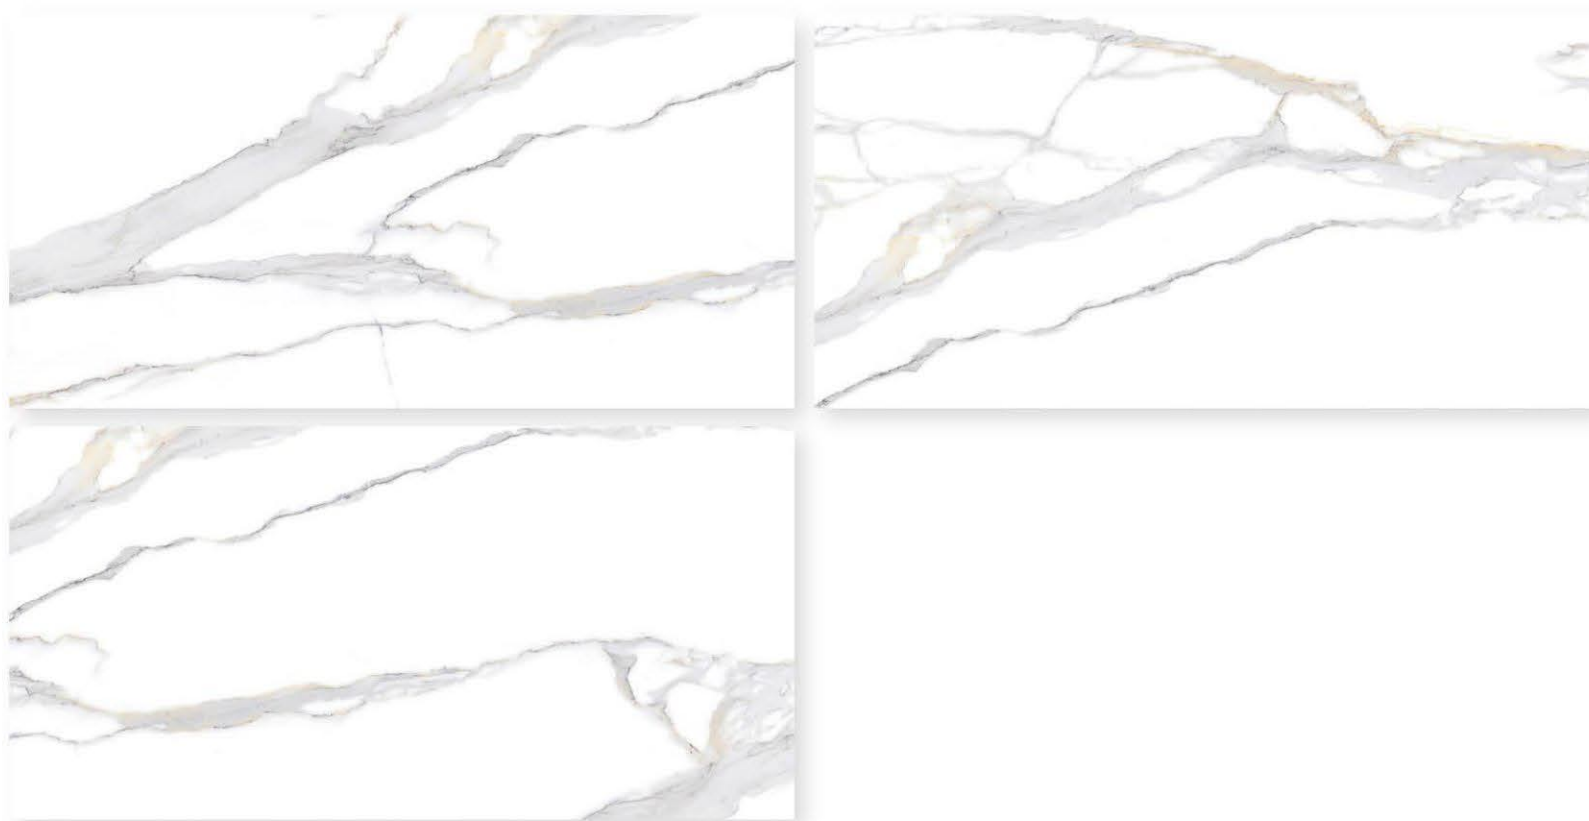

ALPS STATUARIO

800 X 1600 MM , GLOSSY ,